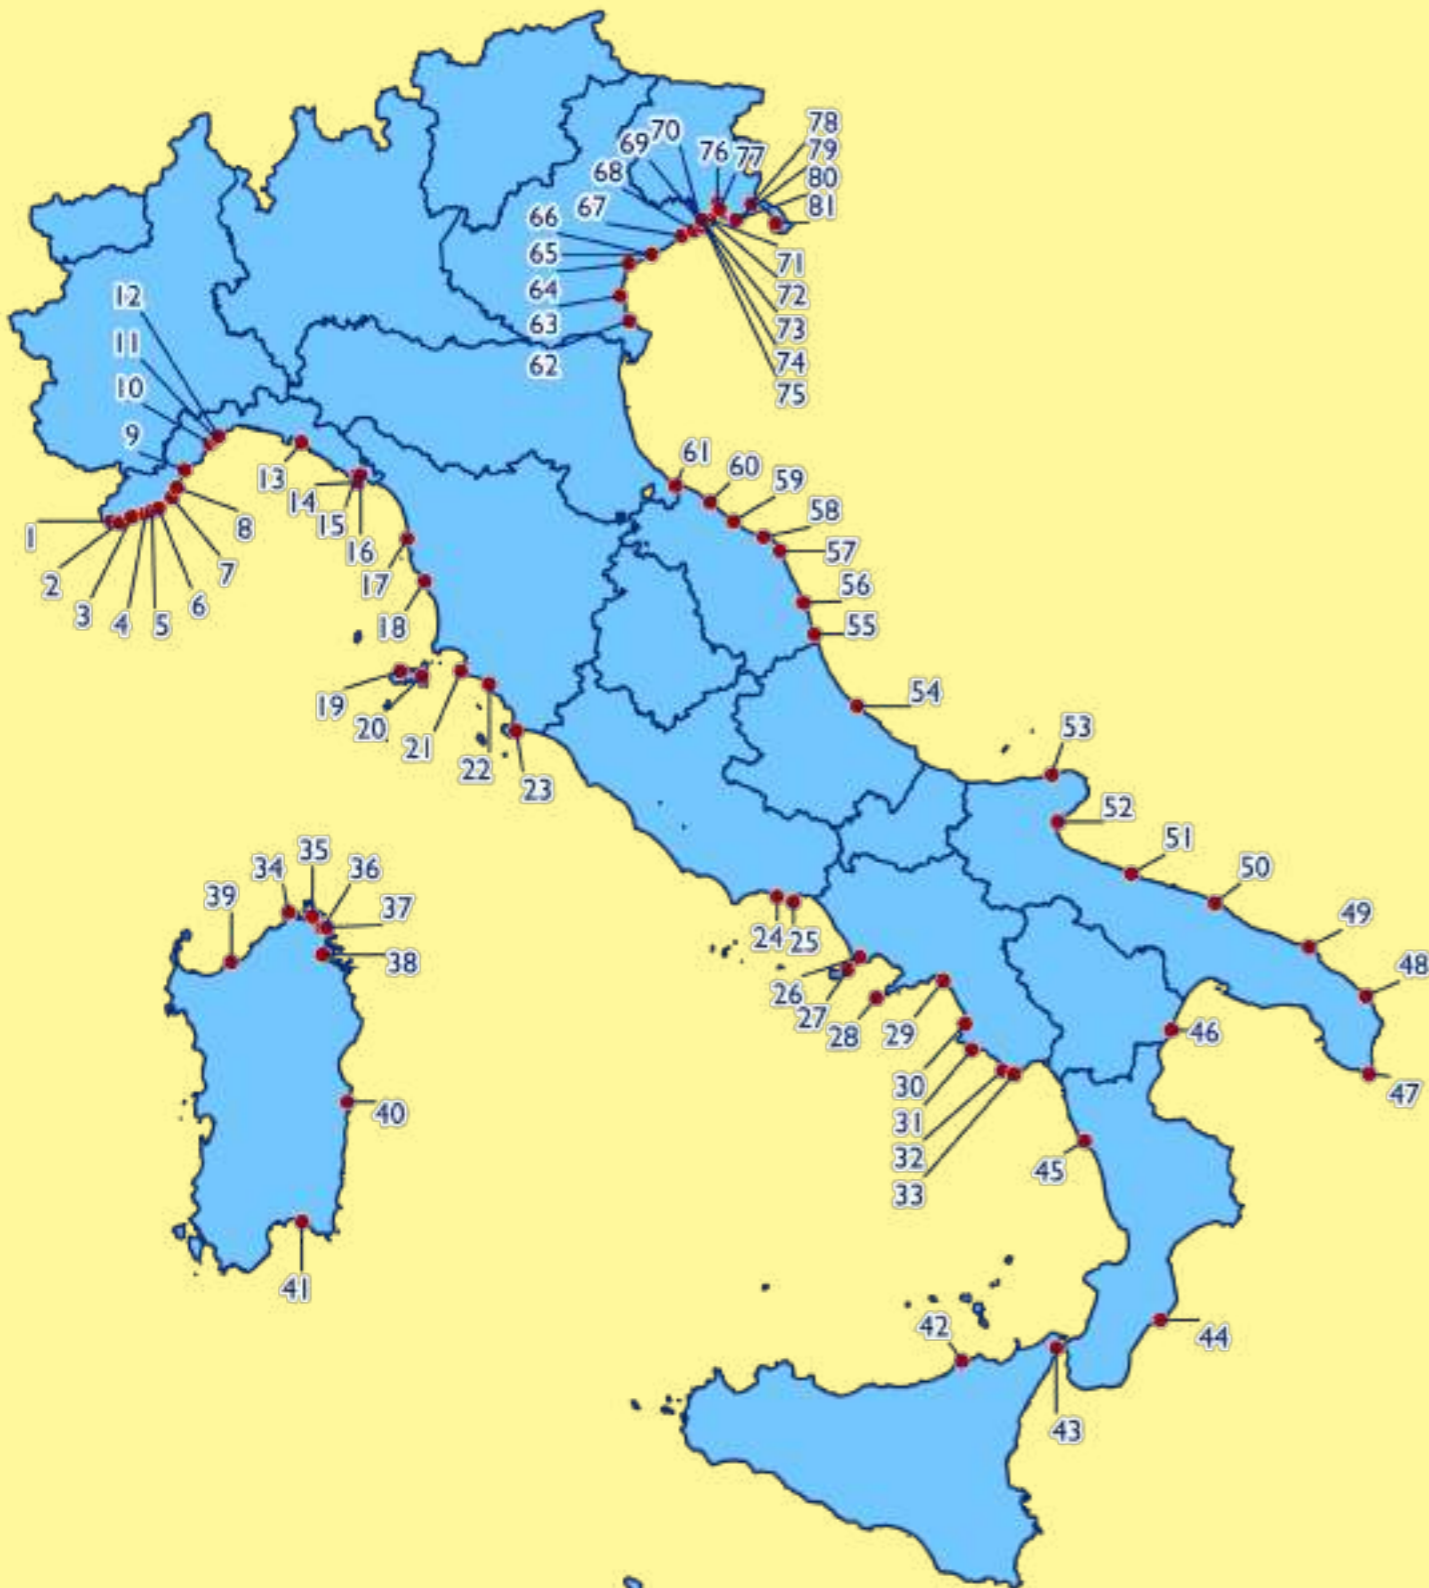

Elenco completo degli 81 approdi Bandiera Blu 2024

LIGURIA

IMPERIA

1. Cala del Forte (Ventimiglia)
2. Porto di Bordighera (Bordighera)
3. Portosole (Sanremo)
4. Marina degli Aregai (Santo Stefano al Mare)
5. Marina di San Lorenzo (San Lorenzo al Mare)
6. Porto turistico di Imperia (Imperia)

SAVONA

7. Marina di Andora (Andora)
8. Marina di Alassio - Porto Luca Ferrari (Alassio)
9. Marina di Loano (Loano)
10. Vecchia Darsena (Savona)
11. Cala Cravieu (Celle Ligure)
12. Marina di Varazze (Varazze)

PUGLIA

LECCE

47. Porto Turistico Marina di Leuca (Marina di Leuca)
48. Porto Turistico di San Foca (Melendugno)

BRINDISI

49. Marina di Brindisi (Brindisi)

BARI

50. Cala Ponte Marina (Polignano a Mare)

BARLETTA - ANDRIA - TRANI

51. Porto turistico Marina Resort 'Bisceglie Approdi' (Bisceglie)

FOGGIA

52. Marina del Gargano (Manfredonia)
53. Porto Turistico Maria SSa della Libera (Rodi Garganico)

ABRUZZO

PESCARA

54. Marina di Pescara (Pescara)