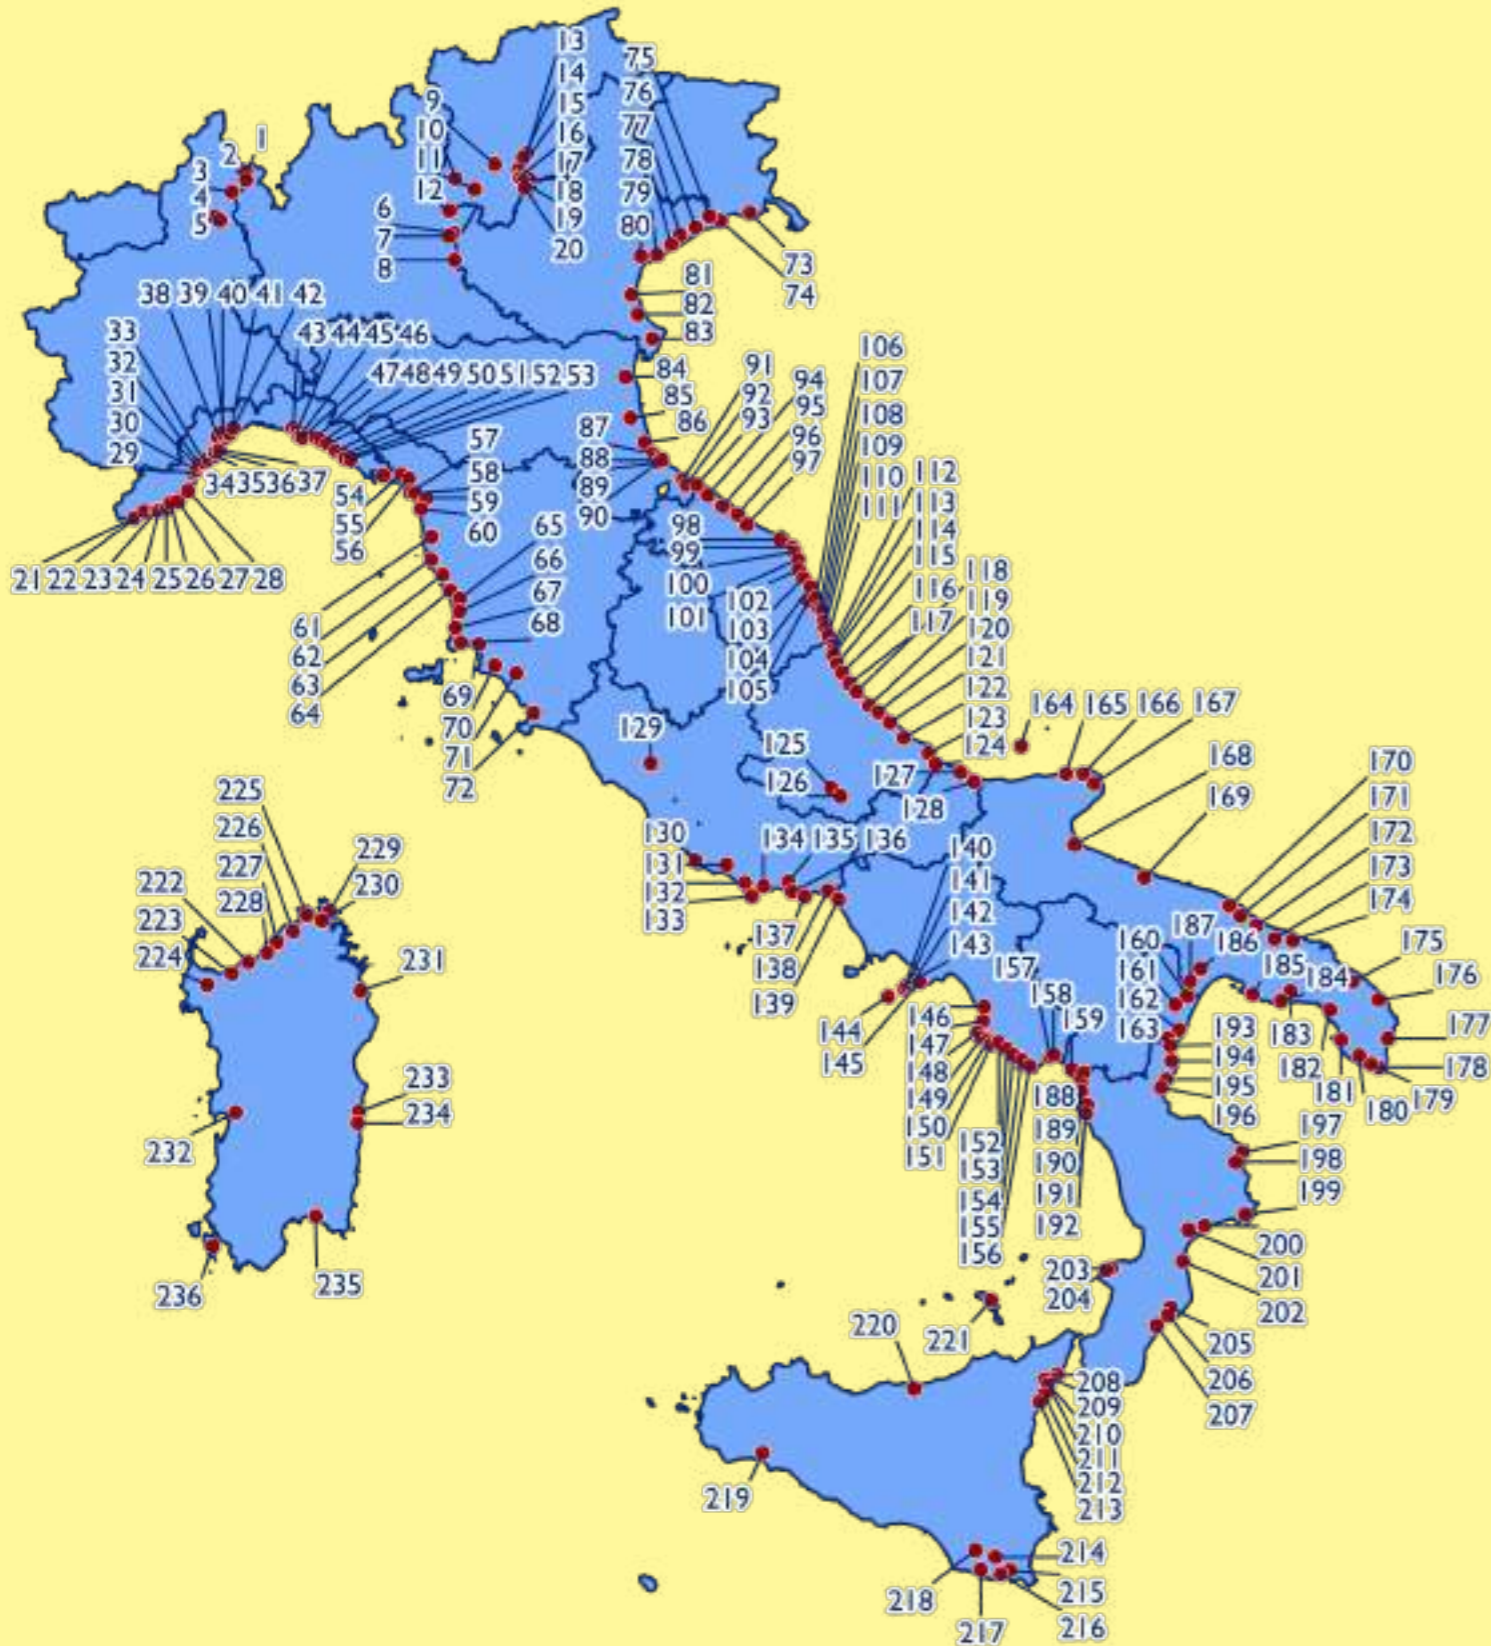

Bandiera Blu 2024 COMUNI

PIEMONTE

VERBANO-CUSIO-OSSOLA

1. Cannobio
  2. Cannero Riviera
  3. Verbania
2. ### NOVARA
4. San Maurizio D'Opaglio
  5. Gozzano

LOMBARDIA

BRESCIA

6. Toscolano-Maderno
7. Gardone Riviera
8. Sirmione

TRENTINO ALTO ADIGE

TRENTO

9. Vallelaghi
10. Sella Giudicarie
11. Tenno
12. Bondone
13. Bedollo
14. Baselga di Pinè
15. Pergine Valsugana
16. Tenna
17. Calceranica al Lago
18. Levico Terme
19. Caldonazzo
20. Lavarone

LIGURIA

IMPERIA

21. Bordighera
  22. Sanremo
  23. Riva Ligure
  24. Santo Stefano al Mare
  25. San Lorenzo al Mare
  26. Imperia
  27. Diano Marina
2. ### SAVONA
28. Laigueglia
  29. Ceriale
  30. Borghetto Santo Spirito
  31. Loano
  32. Pietra Ligure
  33. Boggio Verezzi
  34. Finale Ligure
  35. Noli
  36. Spotorno
  37. Bergeggi
  38. Savona
  39. Albissola Marina
  40. Albisola Superiore
  41. Celle Ligure
  42. Varazze

GENOVA

43. Sori
  44. Recco
  45. Camogli
  46. Santa Margherita Ligure
  47. Chiavari
  48. Lavagna
  49. Sestri Levante
  50. Moneglia
2. ### LA SPEZIA
51. Framura
  52. Bonassola
  53. Levanto
  54. Lerici

TOSCANA

MASSA - CARRARA

55. Carrara
56. Massa

LUCCA

57. Forte dei Marmi
58. Pietrasanta
59. Camaiore
60. Viareggio

PISA

61. Pisa

LIVORNO

62. Livorno
  63. Rosignano Marittimo
  64. Cecina
  65. Bibbona
  66. Castagneto Carducci
  67. San Vincenzo
  68. Piombino
2. ### GROSSETO
69. Follonica
  70. Castiglione della Pescaia
  71. Grosseto
  72. Orbetello

FRIULI VENEZIA GIULIA

GORIZIA

73. Grado

UDINE

74. Lignano Sabbiadoro

VENETO

VENEZIA

75. San Michele al Tagliamento
  76. Caorle
  77. Eraclea
  78. Jesolo
  79. Cavallino Treporti
  80. Venezia
  81. Chioggia
2. ### ROVIGO
82. Rosolina
  83. Porto Tolle

EMILIA ROMAGNA

FERRARA

84. Comacchio

RAVENNA

85. Ravenna

CERVA

86. Cervia

FORLÌ - CESENA

RIMINI

90. Bellaria Igea Marina
91. Riccione
92. Misano Adriatico

MARCHE

PESARO - URBINO

ANCONA

MACERATA

FERMO

ASCOLI PICENO

ABRUZZO

TERAMO

PESCARA

118. Silvi
119. Pescara

CHIETI

120. Francavilla al Mare
121. Ortona
122. Fossacesia
123. Vasto
124. San Salvo

L'AQUILA

125. Villalago
126. Scanno

MOLISE

CAMPOBASSO

127. Termoli
128. Campomarino

LAZIO

ROMA

129. Trevignano Romano
130. Anzio

LATINA

131. Latina
132. Sabaudia
133. San Felice Circeo
134. Terracina
135. Fondi
136. Sperlonga
137. Gaeta
138. Minturno

CAMPANIA

CASERTA

139. Cellole

NAPOLI

140. Massa Lubrese
141. Sorrento
142. Piano di Sorrento
143. Vico Equense
144. Anacapri

SALERNO

145. Positano
146. Capaccio Paestum
147. Agropoli
148. Castellabate
149. Montecorice
150. San Mauro Cilento
151. Pollica
152. Casal Velino
153. Ascea
154. Pisciotta
155. Centola
156. Camerota
157. Ispani
158. Vibonati

BASILICATA

POTENZA

159. Maratea

MATERA

160. Bernalda
161. Pisticci
162. Policoro
163. Nova Siri

PUGLIA

FOGGIA

164. Isole Tremiti
165. Rodi Garganico
166. Peschici
167. Vieste
168. Zapponeta

BARLETTA - ANDRIA - TRANI

169. Bisceglie
170. Polignano a Mare
171. Monopoli

BARI

172. Fasano
173. Ostuni

LECCE